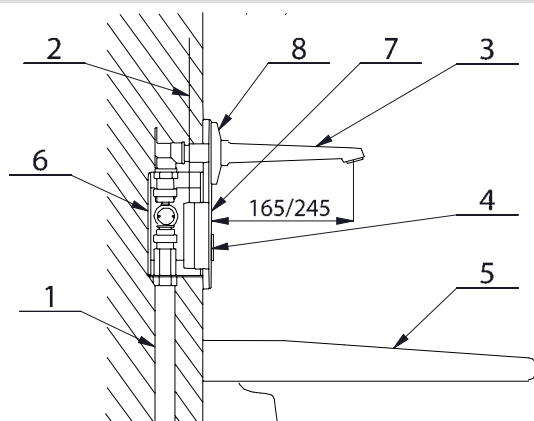

### Dimensiuni:

- 1 - alimentare apă
- 2 - cablu de la transformator
- 3 - braț de scurgere
- 4 - buton piezo
- 5 - lavoar
- 6 - cutie de montaj cu electrovalvă
- 7 - capac din oțel inox cu electronică și buton piezo
- 8 - rozetă

### Specificații tehnice:

Dimensiuni cutie montaj	140 x 140 x 75 mm
Dimensiuni capac oțel inox	174 x 219 x 10 mm
Tensiune de operare	
- SLU 04P	24V DC extern
- SLU 04PB	9 V
Putere	
- la 24 V DC	7 W
- la 9 V	3 W
Presiune recomandată	0,1 - 0,6 MPa
Debit	6 l/min. (dată inf. )
Alimentare apă	filet ext. G 1/2"

### Specificații livrare:

SLU 04P17	- cod 53041	capac inox cu electronică și buton piezo; cutie de montaj inox cu electrovalvă (1 buc.), robinet colț (1 buc.) și racord alamă; braț de scurgere 170 mm, set montaj, baterie litiu SLA 09 (numai modelul cu index "B")
SLU 04P17B	- cod 53043	
SLU 04P25	- cod 53042	capac inox cu electronică și buton piezo; cutie de montaj inox cu electrovalvă (1 buc.), robinet colț (1 buc.) și racord alamă; braț de scurgere 170 mm, set montaj, baterie litiu SLA 09 (numai modelul cu index "B")
SLU 04P25B	- cod 53044	