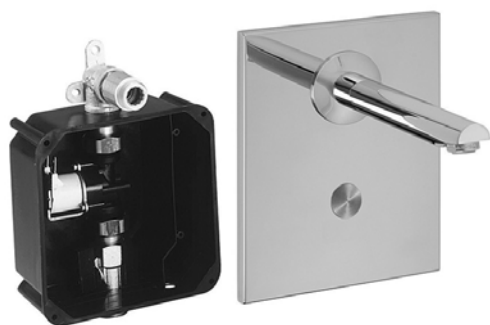

Baterie lavoar de perete cu buton piezo

SLU 04P, 04PB

SLU 04P